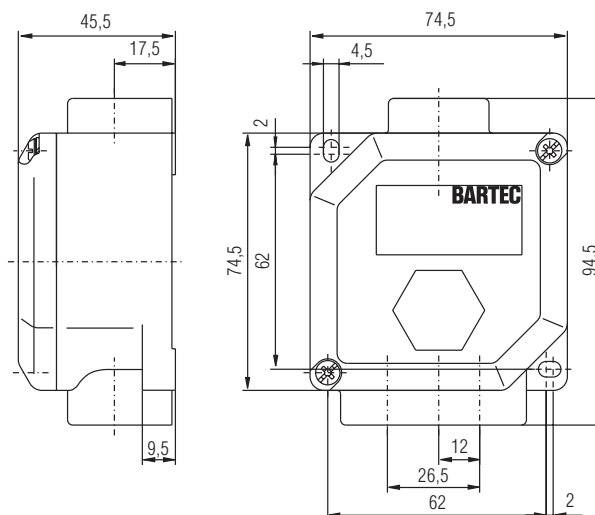

Размеры (в мм)

Варианты поставки Принадлежности/запасные части

	Кабельные вводы	Заглушки
M 20 x 1,5	07-9534-1M2 (6 до 12 мм)	07-9583-0M2s
M 20 x 1,5	07-9534-2M2 (5 до 9 мм)	-
M 20 x 1,5	07-9534-3M2 (10 до 14 мм)	-